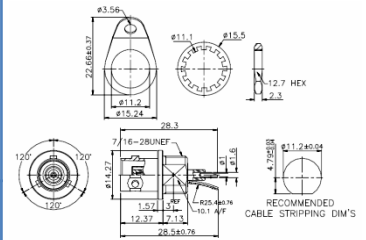

# RF CONNECTORS / TRB

**RTBPL01**
**DIMENSIONS**

**TRB PLUG  
CLAMP  
STRAIGHT**
**RTBJLB01**
**DIMENSIONS**

**TRB JACK CLAMP  
BULKHEAD  
STRAIGHT**
**RATBP9TBJR**
**DIMENSIONS**

**TRB ADAPTOR  
PLUG TO JACK  
RIGHT ANGLE**
**RTBJB01**
**DIMENSIONS**

**TRB JACK RECEPT  
BULKHEAD  
STRAIGHT**
**RATBJ9TBJB**
**DIMENSIONS**

**TRB ADAPTOR  
JACK TO JACK  
BULKHEAD**
**RTBJB02**
**DIMENSIONS**

**TRB JACK RECEPT  
BULKHEAD  
STRAIGHT**
**RATBP92TBJT**
**DIMENSIONS**

**TRB ADAPTOR  
PLUG TO 2 JACK  
T LINK**
**RATBJ9TBJ**
**DIMENSIONS**

**TRB ADAPTOR  
JACK TO JACK  
STRAIGHT**