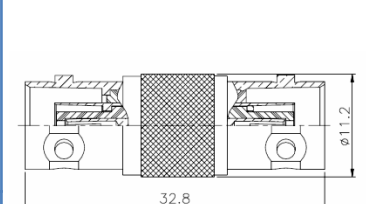

# RF CONNECTORS / TRB

**RTBPL01**
**DIMENSIONS**

**TRB PLUG  
CLAMP  
STRAIGHT**
**RTBJLB01**
**DIMENSIONS**

**TRB JACK CLAMP  
BULKHEAD  
STRAIGHT**
**RATBP9TBJR**
**DIMENSIONS**

**TRB ADAPTOR  
PLUG TO JACK  
RIGHT ANGLE**
**RTBJB01**
**DIMENSIONS**

**TRB JACK RECEPT  
BULKHEAD  
STRAIGHT**
**RATBJ9TBJB**
**DIMENSIONS**

**TRB ADAPTOR  
JACK TO JACK  
BULKHEAD**
**RTBJB02**
**DIMENSIONS**

**TRB JACK RECEPT  
BULKHEAD  
STRAIGHT**
**RATBP92TBJT**
**DIMENSIONS**

**TRB ADAPTOR  
PLUG TO 2 JACK  
T LINK**
**RATBJ9TBJ**
**DIMENSIONS**

**TRB ADAPTOR  
JACK TO JACK  
STRAIGHT**