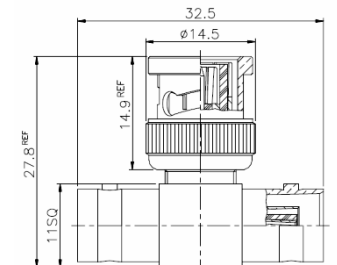

# RF CONNECTORS / TRB

**RTBPL01**
**DIMENSIONS**

**TRB PLUG  
CLAMP  
STRAIGHT**
**RTBJLB01**
**DIMENSIONS**

**TRB JACK CLAMP  
BULKHEAD  
STRAIGHT**
**RATBP9TBJR**
**DIMENSIONS**

**TRB ADAPTOR  
PLUG TO JACK  
RIGHT ANGLE**
**RTBJB01**
**DIMENSIONS**

**TRB JACK RECEPT  
BULKHEAD  
STRAIGHT**
**RATBJ9TBJB**
**DIMENSIONS**

**TRB ADAPTOR  
JACK TO JACK  
BULKHEAD**
**RTBJB02**
**DIMENSIONS**

**TRB JACK RECEPT  
BULKHEAD  
STRAIGHT**
**RATBP92TBJT**
**DIMENSIONS**

**TRB ADAPTOR  
PLUG TO 2 JACK  
T LINK**
**RATBJ9TBJ**
**DIMENSIONS**

**TRB ADAPTOR  
JACK TO JACK  
STRAIGHT**