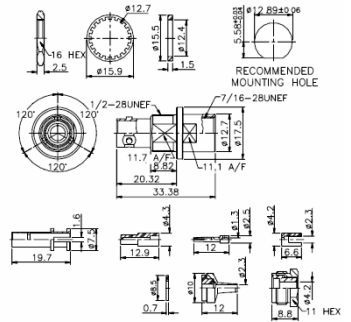

# RF CONNECTORS / TRB

**RTBPL01**
**DIMENSIONS**

**TRB PLUG  
CLAMP  
STRAIGHT**
**RTBJLB01**
**DIMENSIONS**

**TRB JACK CLAMP  
BULKHEAD  
STRAIGHT**
**RATBP9TBJR**
**DIMENSIONS**

**TRB ADAPTOR  
PLUG TO JACK  
RIGHT ANGLE**
**RTBJB01**
**DIMENSIONS**

**TRB JACK RECEPT  
BULKHEAD  
STRAIGHT**
**RATBJ9TBJB**
**DIMENSIONS**

**TRB ADAPTOR  
JACK TO JACK  
BULKHEAD**
**RTBJB02**
**DIMENSIONS**

**TRB JACK RECEPT  
BULKHEAD  
STRAIGHT**
**RATBP92TBJT**
**DIMENSIONS**

**TRB ADAPTOR  
PLUG TO 2 JACK  
T LINK**
**RATBJ9TBJ**
**DIMENSIONS**

**TRB ADAPTOR  
JACK TO JACK  
STRAIGHT**