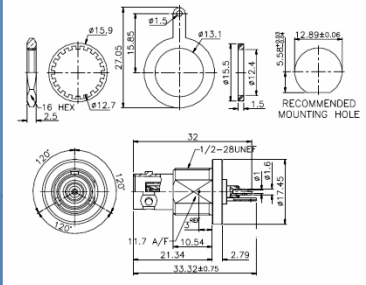

# RF CONNECTORS / TRB

**RTBPL01**
**DIMENSIONS**

**TRB PLUG  
CLAMP  
STRAIGHT**
**RTBJLB01**
**DIMENSIONS**

**TRB JACK CLAMP  
BULKHEAD  
STRAIGHT**
**RATBP9TBJR**
**DIMENSIONS**

**TRB ADAPTOR  
PLUG TO JACK  
RIGHT ANGLE**
**RTBJB01**
**DIMENSIONS**

**TRB JACK RECEPT  
BULKHEAD  
STRAIGHT**
**RATBJ9TBJB**
**DIMENSIONS**

**TRB ADAPTOR  
JACK TO JACK  
BULKHEAD**
**RTBJB02**
**DIMENSIONS**

**TRB JACK RECEPT  
BULKHEAD  
STRAIGHT**
**RATBP92TBJT**
**DIMENSIONS**

**TRB ADAPTOR  
PLUG TO 2 JACK  
T LINK**
**RATBJ9TBJ**
**DIMENSIONS**

**TRB ADAPTOR  
JACK TO JACK  
STRAIGHT**