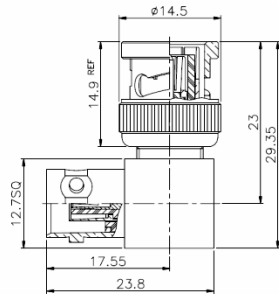

# RF CONNECTORS / TRB

**RTBPL01**
**DIMENSIONS**

**TRB PLUG  
CLAMP  
STRAIGHT**
**RTBJLB01**
**DIMENSIONS**

**TRB JACK CLAMP  
BULKHEAD  
STRAIGHT**
**RATBP9TBJR**
**DIMENSIONS**

**TRB ADAPTOR  
PLUG TO JACK  
RIGHT ANGLE**
**RTBJB01**
**DIMENSIONS**

**TRB JACK RECEPT  
BULKHEAD  
STRAIGHT**
**RATBJ9TBJB**
**DIMENSIONS**

**TRB ADAPTOR  
JACK TO JACK  
BULKHEAD**
**RTBJB02**
**DIMENSIONS**

**TRB JACK RECEPT  
BULKHEAD  
STRAIGHT**
**RATBP92TBJT**
**DIMENSIONS**

**TRB ADAPTOR  
PLUG TO 2 JACK  
T LINK**
**RATBJ9TBJ**
**DIMENSIONS**

**TRB ADAPTOR  
JACK TO JACK  
STRAIGHT**