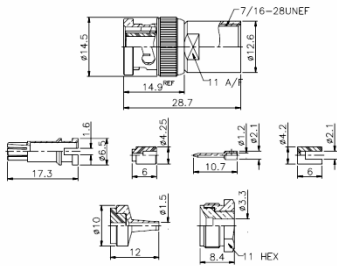

# RF CONNECTORS / TRB

**RTBPL01**
**DIMENSIONS**

**TRB PLUG  
CLAMP  
STRAIGHT**
**RTBJLB01**
**DIMENSIONS**

**TRB JACK CLAMP  
BULKHEAD  
STRAIGHT**
**RATBP9TBJR**
**DIMENSIONS**

**TRB ADAPTOR  
PLUG TO JACK  
RIGHT ANGLE**
**RTBJB01**
**DIMENSIONS**

**TRB JACK RECEPT  
BULKHEAD  
STRAIGHT**
**RATBJ9TBJB**
**DIMENSIONS**

**TRB ADAPTOR  
JACK TO JACK  
BULKHEAD**
**RTBJB02**
**DIMENSIONS**

**TRB JACK RECEPT  
BULKHEAD  
STRAIGHT**
**RATBP92TBJT**
**DIMENSIONS**

**TRB ADAPTOR  
PLUG TO 2 JACK  
T LINK**
**RATBJ9TBJ**
**DIMENSIONS**

**TRB ADAPTOR  
JACK TO JACK  
STRAIGHT**