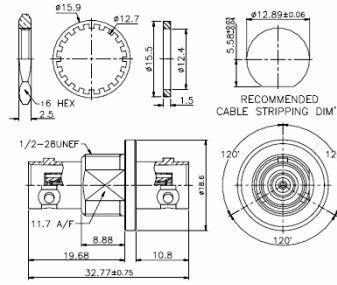

# RF CONNECTORS / TRB

**RTBPL01**
**DIMENSIONS**

**TRB PLUG  
CLAMP  
STRAIGHT**
**RTBJLB01**
**DIMENSIONS**

**TRB JACK CLAMP  
BULKHEAD  
STRAIGHT**
**RATBP9TBJR**
**DIMENSIONS**

**TRB ADAPTOR  
PLUG TO JACK  
RIGHT ANGLE**
**RTBJB01**
**DIMENSIONS**

**TRB JACK RECEPT  
BULKHEAD  
STRAIGHT**
**RATBJ9TBJB**
**DIMENSIONS**

**TRB ADAPTOR  
JACK TO JACK  
BULKHEAD**
**RTBJB02**
**DIMENSIONS**

**TRB JACK RECEPT  
BULKHEAD  
STRAIGHT**
**RATBP92TBJT**
**DIMENSIONS**

**TRB ADAPTOR  
PLUG TO 2 JACK  
T LINK**
**RATBJ9TBJ**
**DIMENSIONS**

**TRB ADAPTOR  
JACK TO JACK  
STRAIGHT**